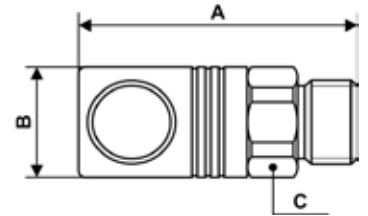

## METAL SAFETY QUICK COUPLINGS - 1/4» ISO 6150 C PROFILE

### Male coupler

Profile : ISO 6150C

<b>Min/max operating pressure</b>	<b>Flow rate at 87 psi</b>	<b>ID passage</b>	<b>Temperature min/max</b>
0 / 232 psi	29 CFM	1/4"	5 / 158 °F

Part number	Male thread	Net weight (Kg)	Dim. A (inch)	Dim. B (inch)	Dim. C (inch)
<b>CSM 061251</b>	NPT1/4	0,081	2.32	0.87	0.79
<b>CSM 061252</b>	NPT3/8	0,089	2.32	0.87	0.79
<b>CSM 061253</b>	NPT1/2	0,118	2.48	0.87	0.91